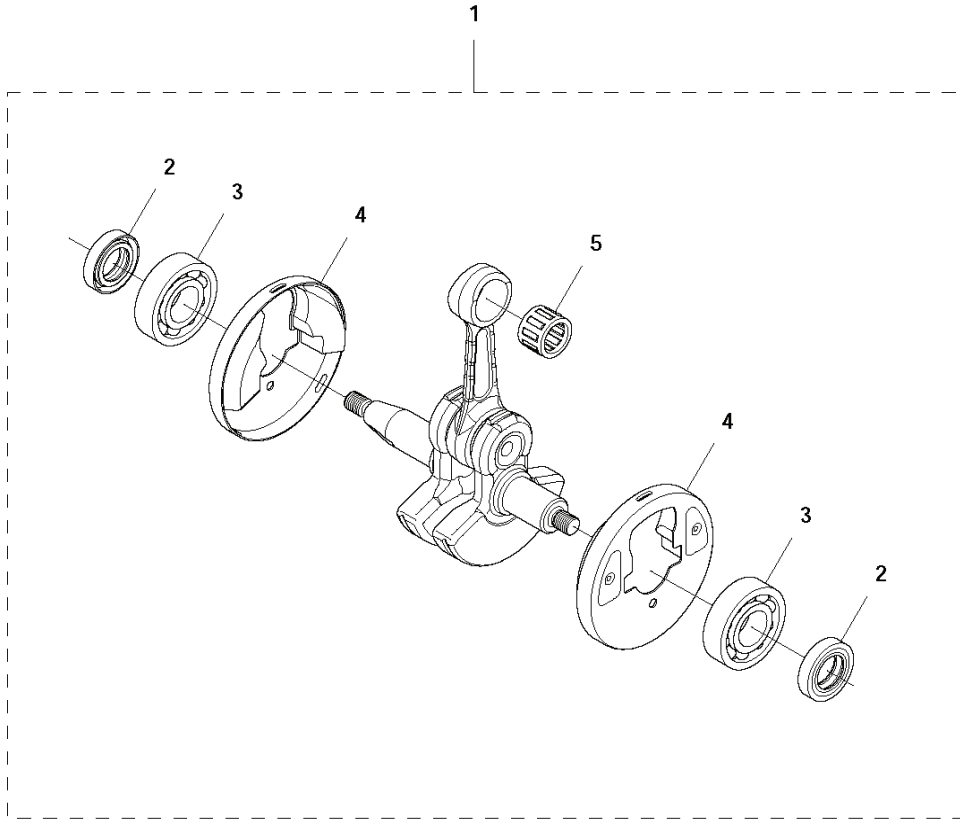

N BC 2235, CC 2235
CRANK SHAFT

REF.	ART. NR	ARTIKELBESKRIVNING	ANMÄRKNING	KIT
1	544039001	VEVAXEL KPL		1
2	503260202	SEALING RING		2
3	738210110	KULLAGER		2
4	537297601	KOPP		2
5	503414101	NÅLLAGER		1