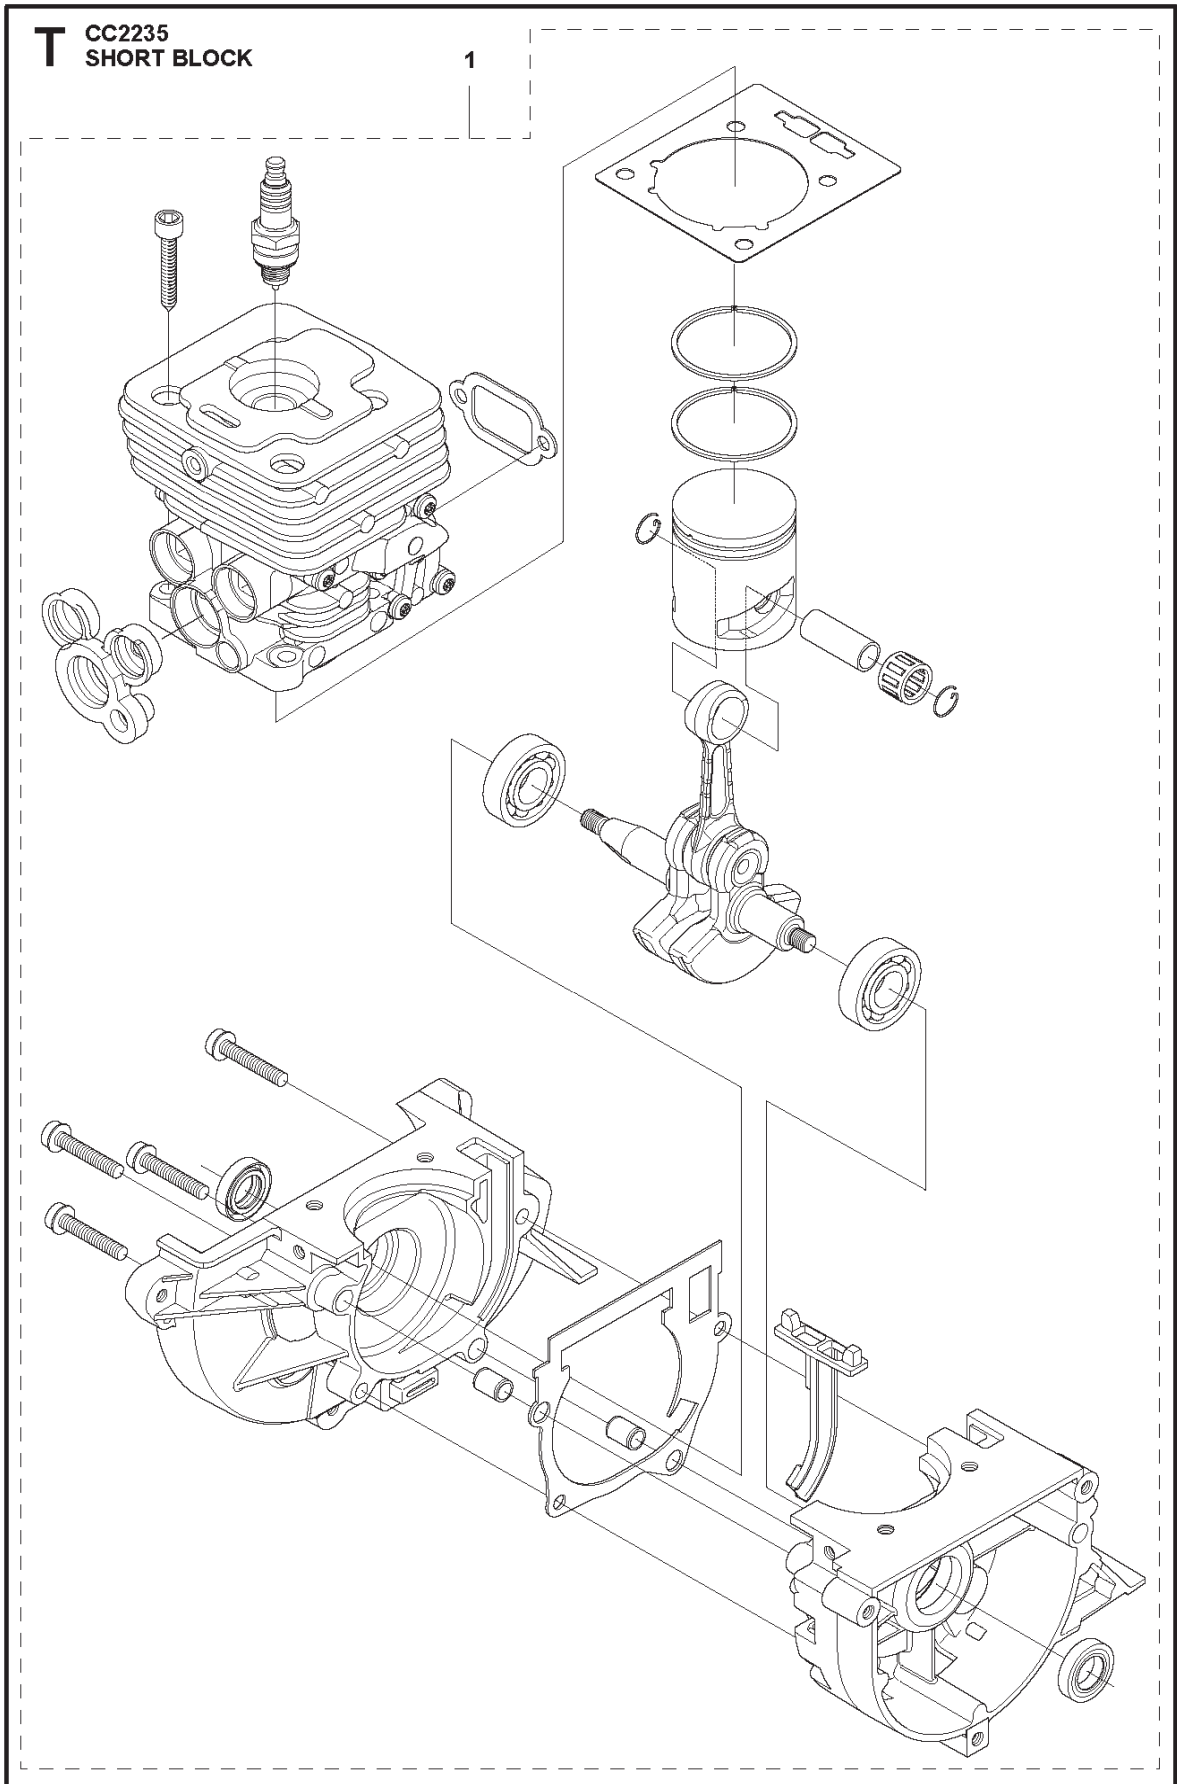

REF.	ART. NR	ARTIKELBESKRIVNING	ANMÄRKNING	KIT
1	537275803	HARNESS	US	1
1	537275801	SELE		1
2	537276901	FRONT PIECE		1
3	537277001	FRONT PIECE		1
4	537275902	HÖFTPUTA		1
5	502022801	KROK		1
6	502022902	KROK		1
7	502023002	LÅS		1
8	586341001	FJÄDER		1
9	735310920	SPÄRRYTARE		1
10	503996101	BAND		1
11	537113501	HÅLLARE		1
12	503996103	BAND		1

T CC2235
SHORT BLOCK

1