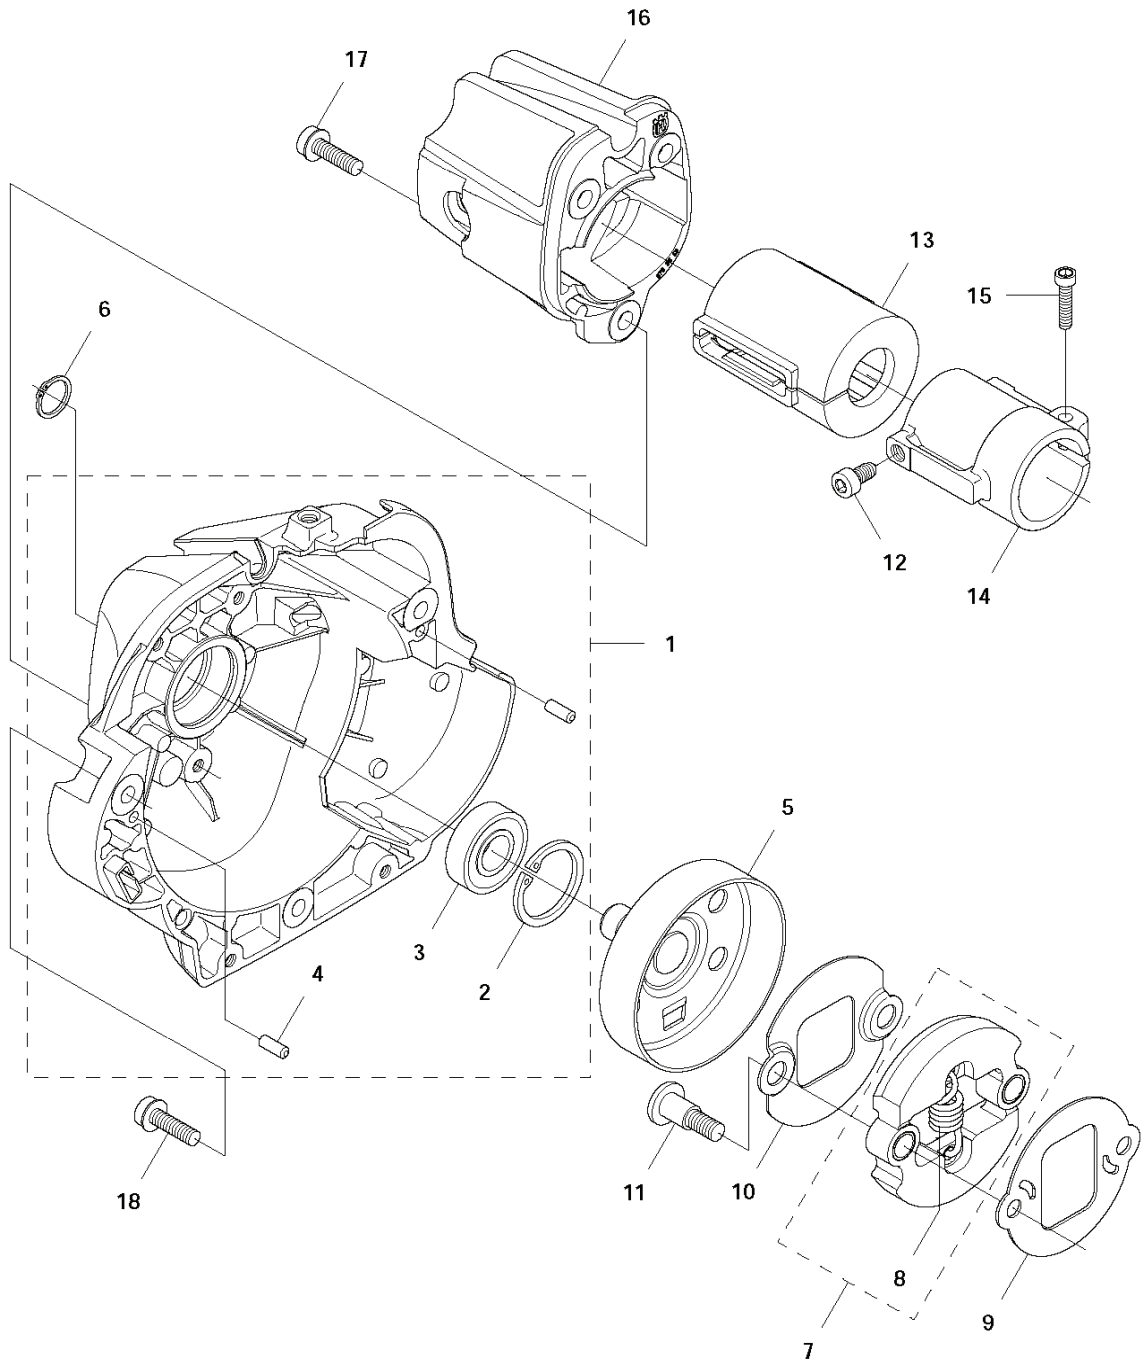

F BC 2235, CC 2235
CLUTCH

REF.	ART. NR	ARTIKELBESKRIVNING	ANMÄRKNING	KIT
1	574842902	KOPPLINGSKÅPA KPL		1
2	735312810	SPÄRRING		1
3	738210104	KULLAGER		1
4	503240702	CYLINDRISK PINNE		2
5	537352901	KOPPLINGSTRUMMA		1
6	735311400	SPÄRRING		1
7	537340401	KOPPLING		1
8	537427201	FJÄDER		1
9	537046801	BRICKA		1
10	537415701	BRICKA		1
11	537418101	SCREW		2
12	503217411	SKRUV IH SCT		1
13	537322701	VIBRATIONISOLATOR		1
14	537310101	COMPRESSION SLEEVE		1
15	725533355	SKRUV IHSCM		1
16	575865802	KÅPA		1
17	503200320	SKRUV IHSCFM		3
18	537418101	SCREW		2