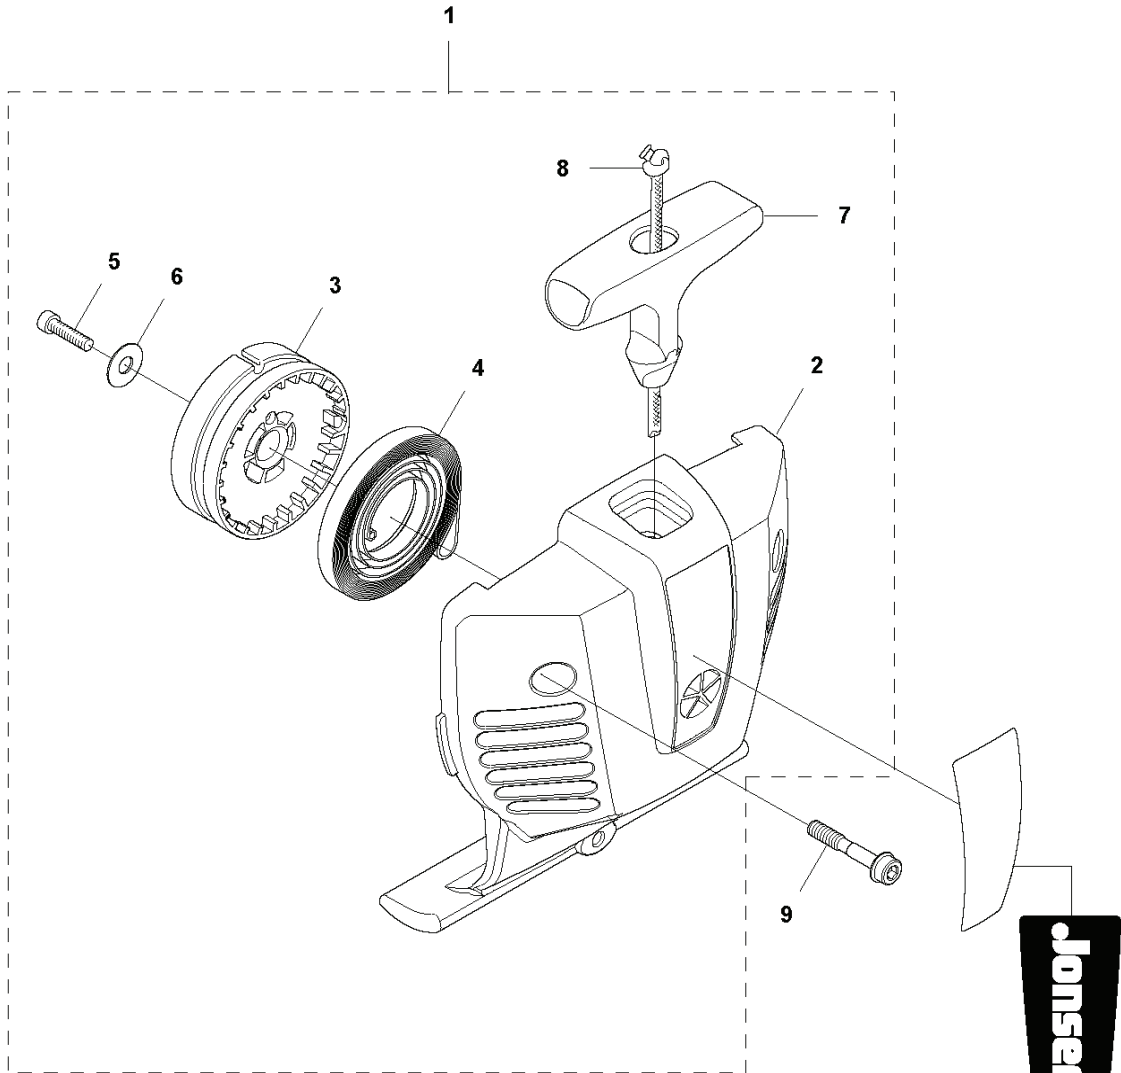

K1 BC 2235, CC 2235
STARTER

REF.	ART. NR	ARTIKELBESKRIVNING	ANMÄRKNING	KIT
1	544128402	STARTAPPARATHUS		1
2	544126402	STARTAPPARATHUS	Spare part adapted for captive screw	1
3	537325003	LINHJUL		1
4	503859901	RETURFJÄDER		1
5	503217920	SKRUV IH SCT		1
6	535072301	BRICKA		1
7	503997701	STARHANDTAG		1
8	505305125	STARTSNÖRE		1
9	573994305	SKRUV IH SCFMO	Captive screw	3
10	537182801	DEKAL		1
11	503873305	STARHAKE		1
12	503873502	STARHAKE		2
13	503873601	FJÄDER		2
14	735310820	SPÄRRYTTARE		2