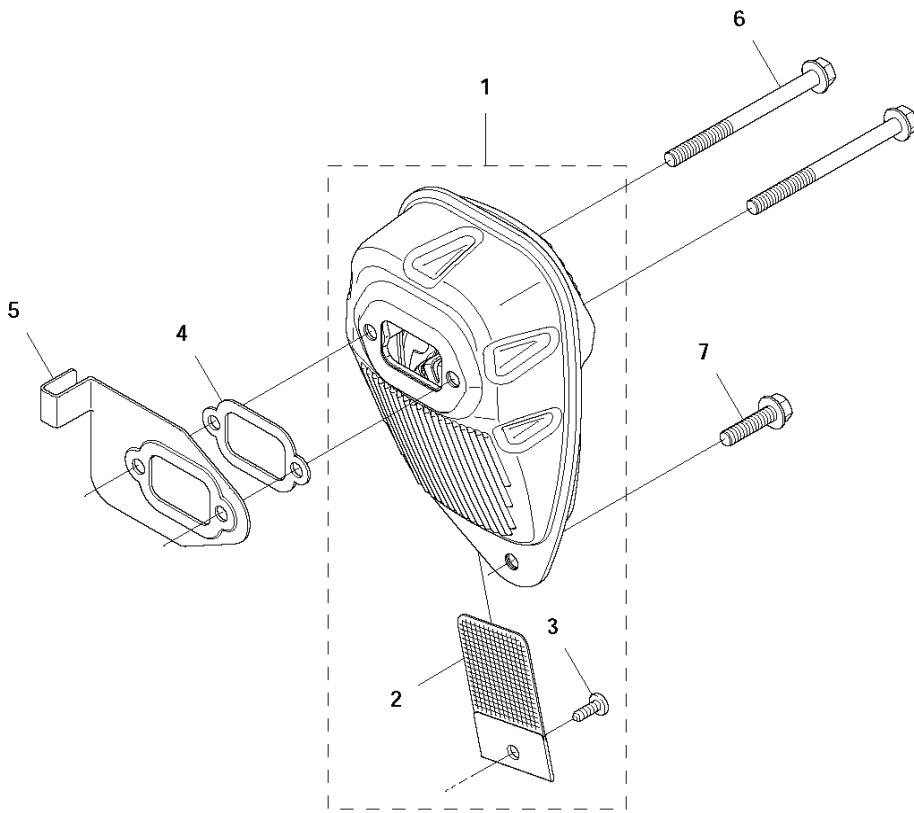

H BC 2235, CC 2235
MUFFLER

REF.	ART. NR	ARTIKELBESKRIVNING	ANMÄRKNING	KIT
1	505408601	LJUDDÄMPARE KPL	CAT	1
2	544116801	GNISTFÅNGARNÄT		1
3	724128759	SKRUV CRPANM		1
4	537333101	PACKNING		1
5	537340801	LUFTLEDARE		1
6	503202963	SKRUV IHSCFM		2
7	503200320	SKRUV IHSCFM		1