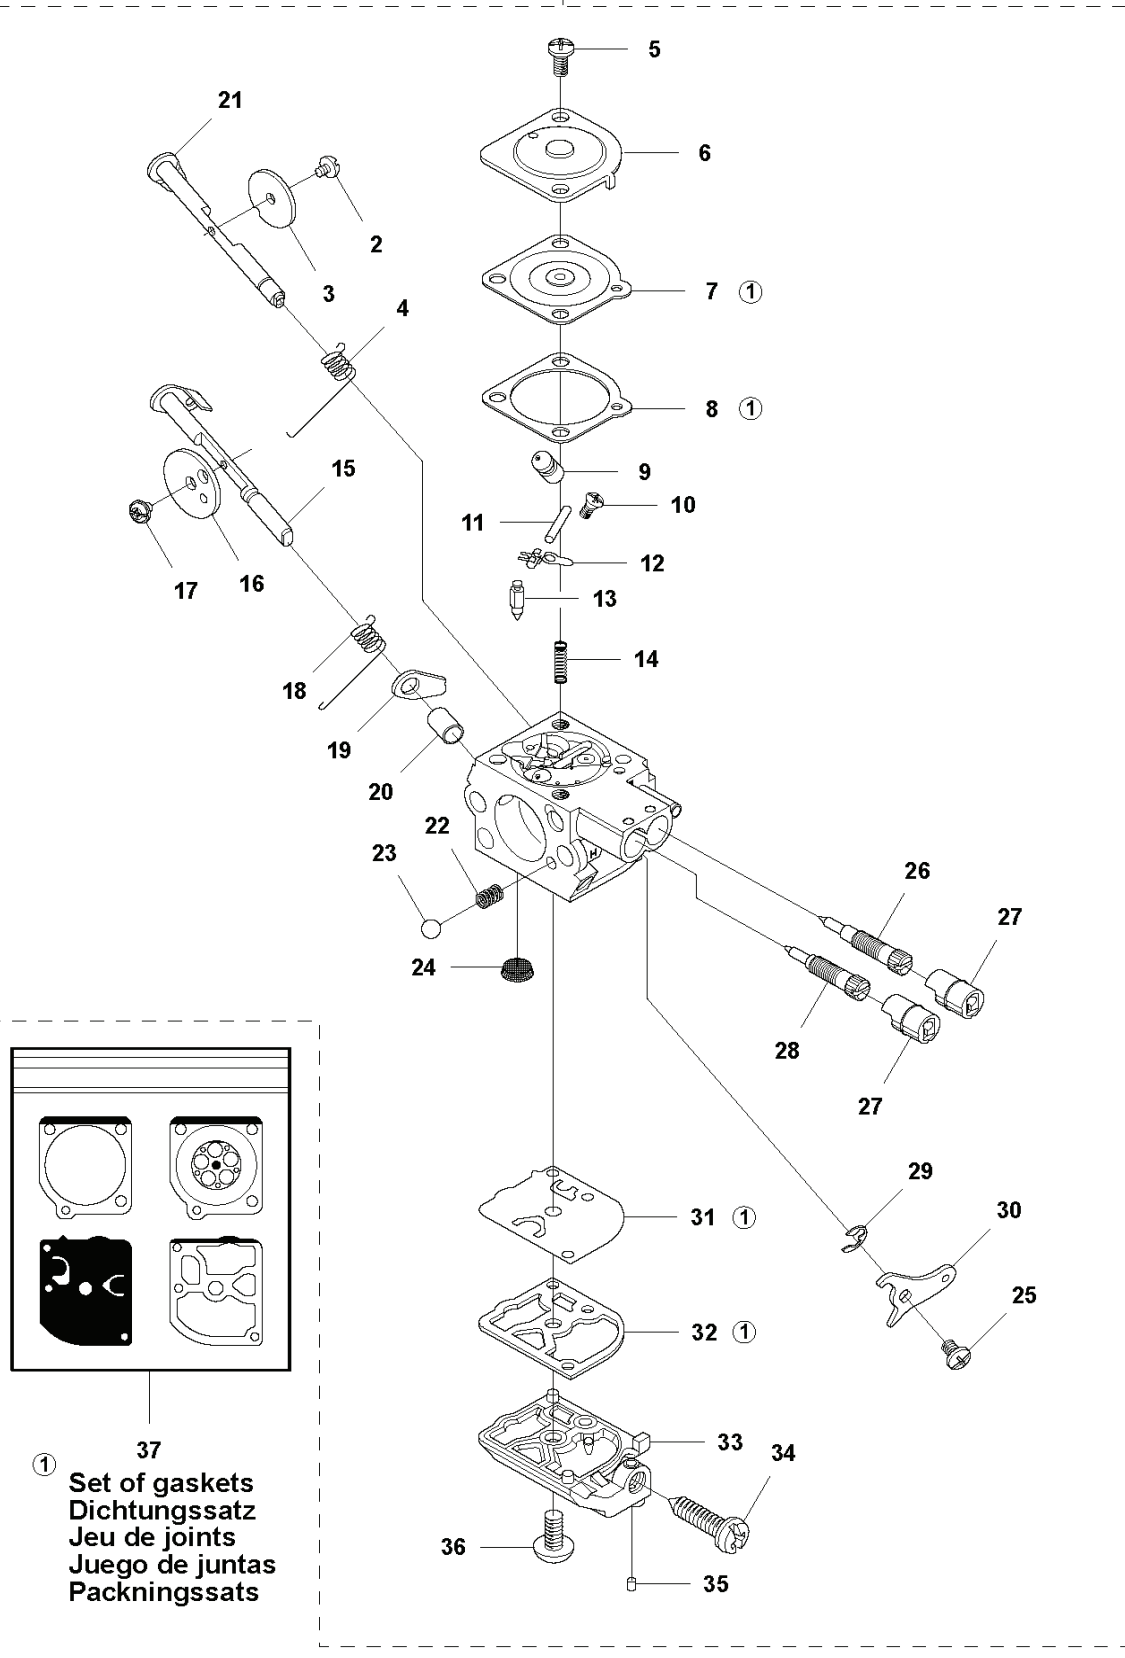

Q BC 2235, CC 2235
CARBURETOR

Zama C1Q-EL45

REF.	ART. NR	ARTIKELBESKRIVNING	ANMÄRKNING	KIT
1	575729001	FÖRGASARE	Zama C1Q-EL45	1
2	503479201	SCREW		1
3	537417201	VENTIL		1
4	544372401	FJÄDER		1
5	503480501	SCREW		1
6	503974301	KÅPA		1
7	504105601	MEMBRAN		1
8	537020401	PACKNING		1
9	537387301	NOZZLE ASSY		1
10	503480101	SCREW		1
11	503480001	PIN RETAINING SCREW		1
12	503665901	HÄVARM		1
13	503479701	VENTIL		1
14	537020301	FJÄDER		1
15	501327101	AXEL KPL		1
16	537370301	VENTIL		1
17	503481801	SCREW		1
18	544372601	FJÄDER		1
19	544372501	HÄVARM		1
20	544427001	KRAGE		1
21	504102701	AXEL KPL		1
22	537012601	FJÄDER		1
23	537012501	KJULA		1
24	503481301	SIL		1
25	503479001	SCREW		1
26	537416901	SCREW		1
27	537417001	LIMITER CAP		1
28	537387501	SCREW		1
29	537385201	KLÄMMA		1
30	576270201	GASHÄVARM		1
31	537020001	DIAPHRAGM PUMP		1
32	537020101	PACKNING		1
33	537020201	KÅPA		1
34	537020701	SCREW		1
35	503481101	PIECE		1
36	503479601	SCREW		1
37	531004552	PACKNINGSSATS	Set of gaskets	1