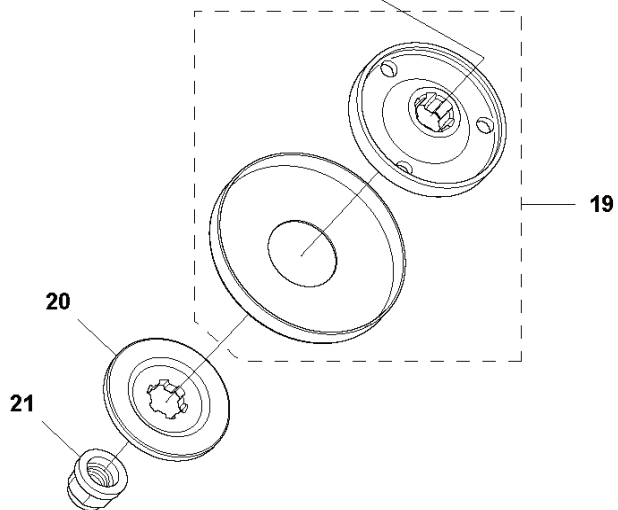

RESERVDELSKATALOG

: JONSERED CC 2235

Reservdelslista

RESERVDELSLISTA

A BC 2235, CC 2235
BEVEL GEAR

REF.	ART. NR	ARTIKELBESKRIVNING	ANMÄRKNING	KIT
1	544216401	VÄXEL		1
2	537295902	VÄXELHUS		1
3	738219900	KULLAGER		1
4	505133301	SPARE PARTS KIT		1
5	503252801	KULLAGER		1
6	735313110	SPÄRRING		1
7	738210110	KULLAGER		1
8	738210112	KULLAGER		1
9	735311400	SPÄRRING		1
10	735312810	SPÄRRING		1
11	537147401	MAGNET		1
12	503201501	SCREW		1
13	574306801	ÖVERFALL		1
14	544087601	ÖVERFALL		1
15	537189501	SCREW		1
16	732211601	LOCK NUT		1
17	503200210	SKRUV IHSCFM		1
18	574039501	LOCK NUT		1
19	537351402	MEDBRINGARE		1
20	537343501	STÖDFLÄNS		1
21	502291101	MUTTER KLINGA		1
22	503200325	SKRUV IHSCFM		2

REF.	ART. NR	ARTIKELBESKRIVNING	ANMÄRKNING	KIT
1	501919701	TUBE ASSY		1
2	537214101	RÖR		1
3	537313901	STYRNING		1
4	537360201	DISTANSBRICKA		1
5	537360202	DISTANSBRICKA		1
6	544183201	DRIVAXEL		1
7	576478202	SLITSKYDD		1
8	725233151	SCREW		1
9	576219602	SLITSKYDD		1
10	544101702	DAMPER		1
11	503200778	SKRUV IHSCFM		1
12	589295101	DEKAL		1

C BC 2235, CC 2235
TOWER

REF.	ART. NR	ARTIKELBESKRIVNING	ANMÄRKNING	KIT
1	576277402	STYRHÅLLARE		1
2	731231401	MUTTER (HEXAGON)		4
3	502197101	MUTTER 4-KANT		1
4	502286101	KLÄMMA		1
5	502203801	KNOPP		1
6	725238351	SKRUV EHHM		1
7	576220102	KÅPA		1
8	576220002	LOCK		1
9	503200778	SKRUV IHSCFM		4

S VECTOR 2-55, 2-35
HARNESSES

1

5

REF.	ART. NR	ARTIKELBESKRIVNING	ANMÄRKNING	KIT
1	537275803	HARNESS	US	1
1	537275801	SELE		1
2	537276901	FRONT PIECE		1
3	537277001	FRONT PIECE		1
4	537275902	HÖFTPUTA		1
5	502022801	KROK		1
6	502022902	KROK		1
7	502023002	LÅS		1
8	586341001	FJÄDER		1
9	735310920	SPÄRRYTARE		1
10	503996101	BAND		1
11	537113501	HÅLLARE		1
12	503996103	BAND		1