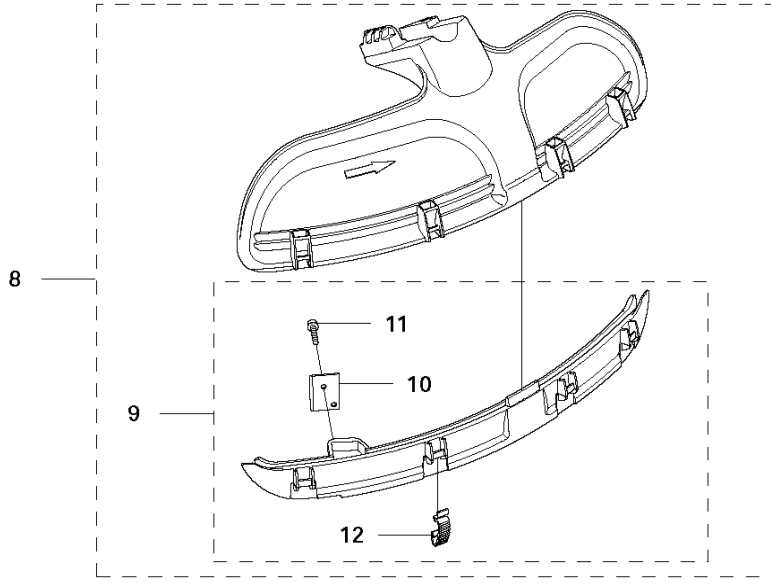

R1 BC 2235, CC 2235
ACCESSORIES

REF.	ART. NR	ARTIKELBESKRIVNING	ANMÄRKNING	KIT
1	501320402	SAW BLADE GUARD		1
2	574530601	ÖVERFALL	Spare part with Captive Screw	1
3	573994304	SKRUV IHSCFMO	Captive Screw	2
4	501320801	ADAPTER		1
5	574532601	KLINGSKYDD		1
6	503200216	SKRUV IHSCFM		4
7	574039501	LOCK NUT		4
8	537331602	KOMBINATIONSSKYDD		1
9	537396303	SPRUTSKYDD		1
10	503798801	KNIV		1
11	503210716	SKRUV IHSC T		1
12	537387201	SNÄPPE		4
13	537349404	TRIMSKYDD		1
14	503216825	SKRUV IHSCFT		1
15	503798801	KNIV		1
16	544124501	HÅLLARE		1