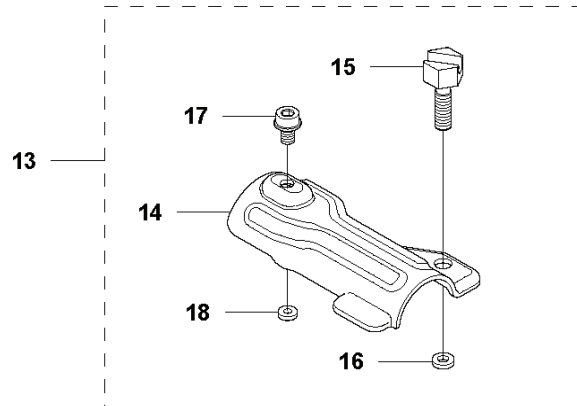

RESERVDELSKATALOG

: JONSERED CC 2235

Reservdelslista

RESERVDELSLISTA

A BC 2235, CC 2235
BEVEL GEAR

REF.	ART. NR	ARTIKELBESKRIVNING	ANMÄRKNING	KIT
1	544216401	VÄXEL		1
2	537295902	VÄXELHUS		1
3	738219900	KULLAGER		1
4	505133301	SPARE PARTS KIT		1
5	503252801	KULLAGER		1
6	735313110	SPÄRRING		1
7	738210110	KULLAGER		1
8	738210112	KULLAGER		1
9	735311400	SPÄRRING		1
10	735312810	SPÄRRING		1
11	537147401	MAGNET		1
12	503201501	SCREW		1
13	574306801	ÖVERFALL		1
14	544087601	ÖVERFALL		1
15	537189501	SCREW		1
16	732211601	LOCK NUT		1
17	503200210	SKRUV IHSCFM		1
18	574039501	LOCK NUT		1
19	537351402	MEDBRINGARE		1
20	537343501	STÖDFLÄNS		1
21	502291101	MUTTER KLINGA		1
22	503200325	SKRUV IHSCFM		2

REF.	ART. NR	ARTIKELBESKRIVNING	ANMÄRKNING	KIT
1	501919701	TUBE ASSY		1
2	537214101	RÖR		1
3	537313901	STYRNING		1
4	537360201	DISTANSBRICKA		1
5	537360202	DISTANSBRICKA		1
6	544183201	DRIVAXEL		1
7	576478202	SLITSKYDD		1
8	725233151	SCREW		1
9	576219602	SLITSKYDD		1
10	544101702	DAMPER		1
11	503200778	SKRUV IHSCFM		1
12	589295101	DEKAL		1

C BC 2235, CC 2235
TOWER

REF.	ART. NR	ARTIKELBESKRIVNING	ANMÄRKNING	KIT
1	576277402	STYRHÅLLARE		1
2	731231401	MUTTER (HEXAGON)		4
3	502197101	MUTTER 4-KANT		1
4	502286101	KLÄMMA		1
5	502203801	KNOPP		1
6	725238351	SKRUV EHHM		1
7	576220102	KÅPA		1
8	576220002	LOCK		1
9	503200778	SKRUV IHSCFM		4

S VECTOR 2-55, 2-35
HARNESSES

1

5

REF.	ART. NR	ARTIKELBESKRIVNING	ANMÄRKNING	KIT
1	537275803	HARNESS	US	1
1	537275801	SELE		1
2	537276901	FRONT PIECE		1
3	537277001	FRONT PIECE		1
4	537275902	HÖFTPUTA		1
5	502022801	KROK		1
6	502022902	KROK		1
7	502023002	LÅS		1
8	586341001	FJÄDER		1
9	735310920	SPÄRRYTARE		1
10	503996101	BAND		1
11	537113501	HÅLLARE		1
12	503996103	BAND		1