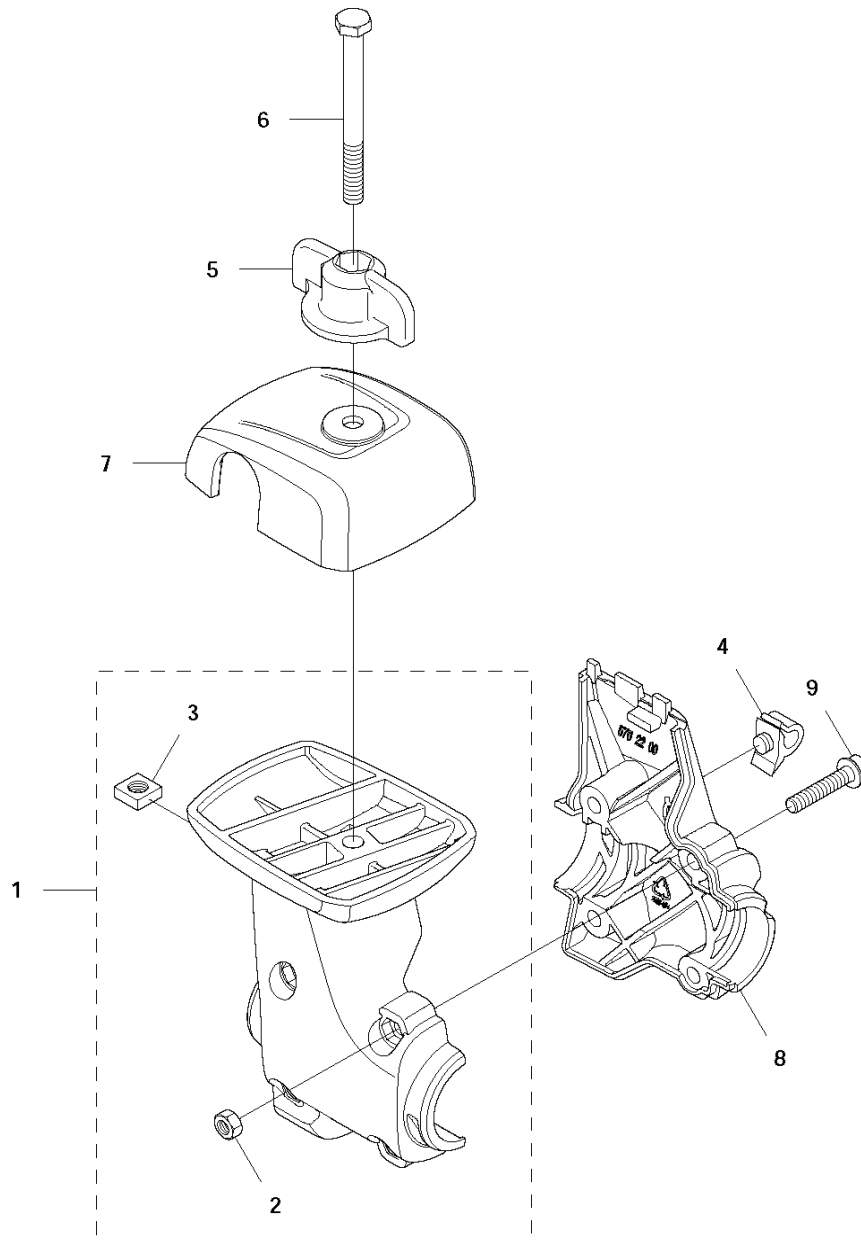

C BC 2235, CC 2235
TOWER

REF.	ART. NR	ARTIKELBESKRIVNING	ANMÄRKNING	KIT
1	576277402	STYRHÅLLARE		1
2	731231401	MUTTER (HEXAGON)		4
3	502197101	MUTTER 4-KANT		1
4	502286101	KLÄMMA		1
5	502203801	KNOPP		1
6	725238351	SKRUV EHHM		1
7	576220102	KÅPA		1
8	576220002	LOCK		1
9	503200778	SKRUV IHSCFM		4