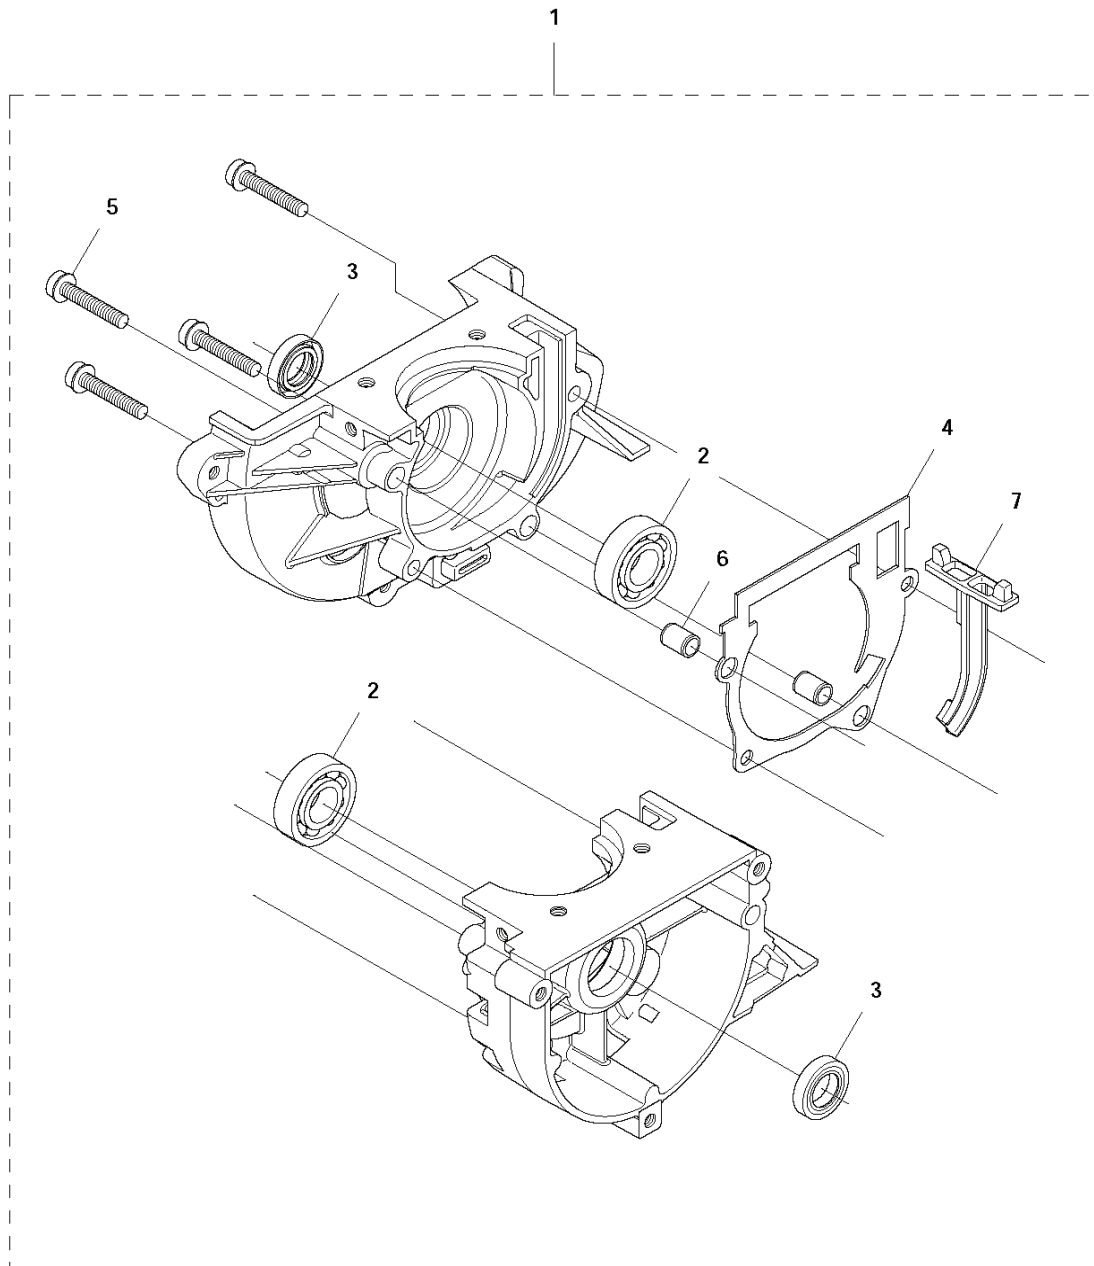

P BC 2235, CC 2235
CRANKCASE

REF.	ART. NR	ARTIKELBESKRIVNING	ANMÄRKNING	KIT
1	585382201	VEVHUS KPL		1
2	738210110	KULLAGER		2
3	503260202	SEALING RING		2
4	593777601	PACKNING		1
5	503200230	SKRUV IHSCFM		4
6	593806001	STYRHYLSA		2
7	537324201	INSATS		1