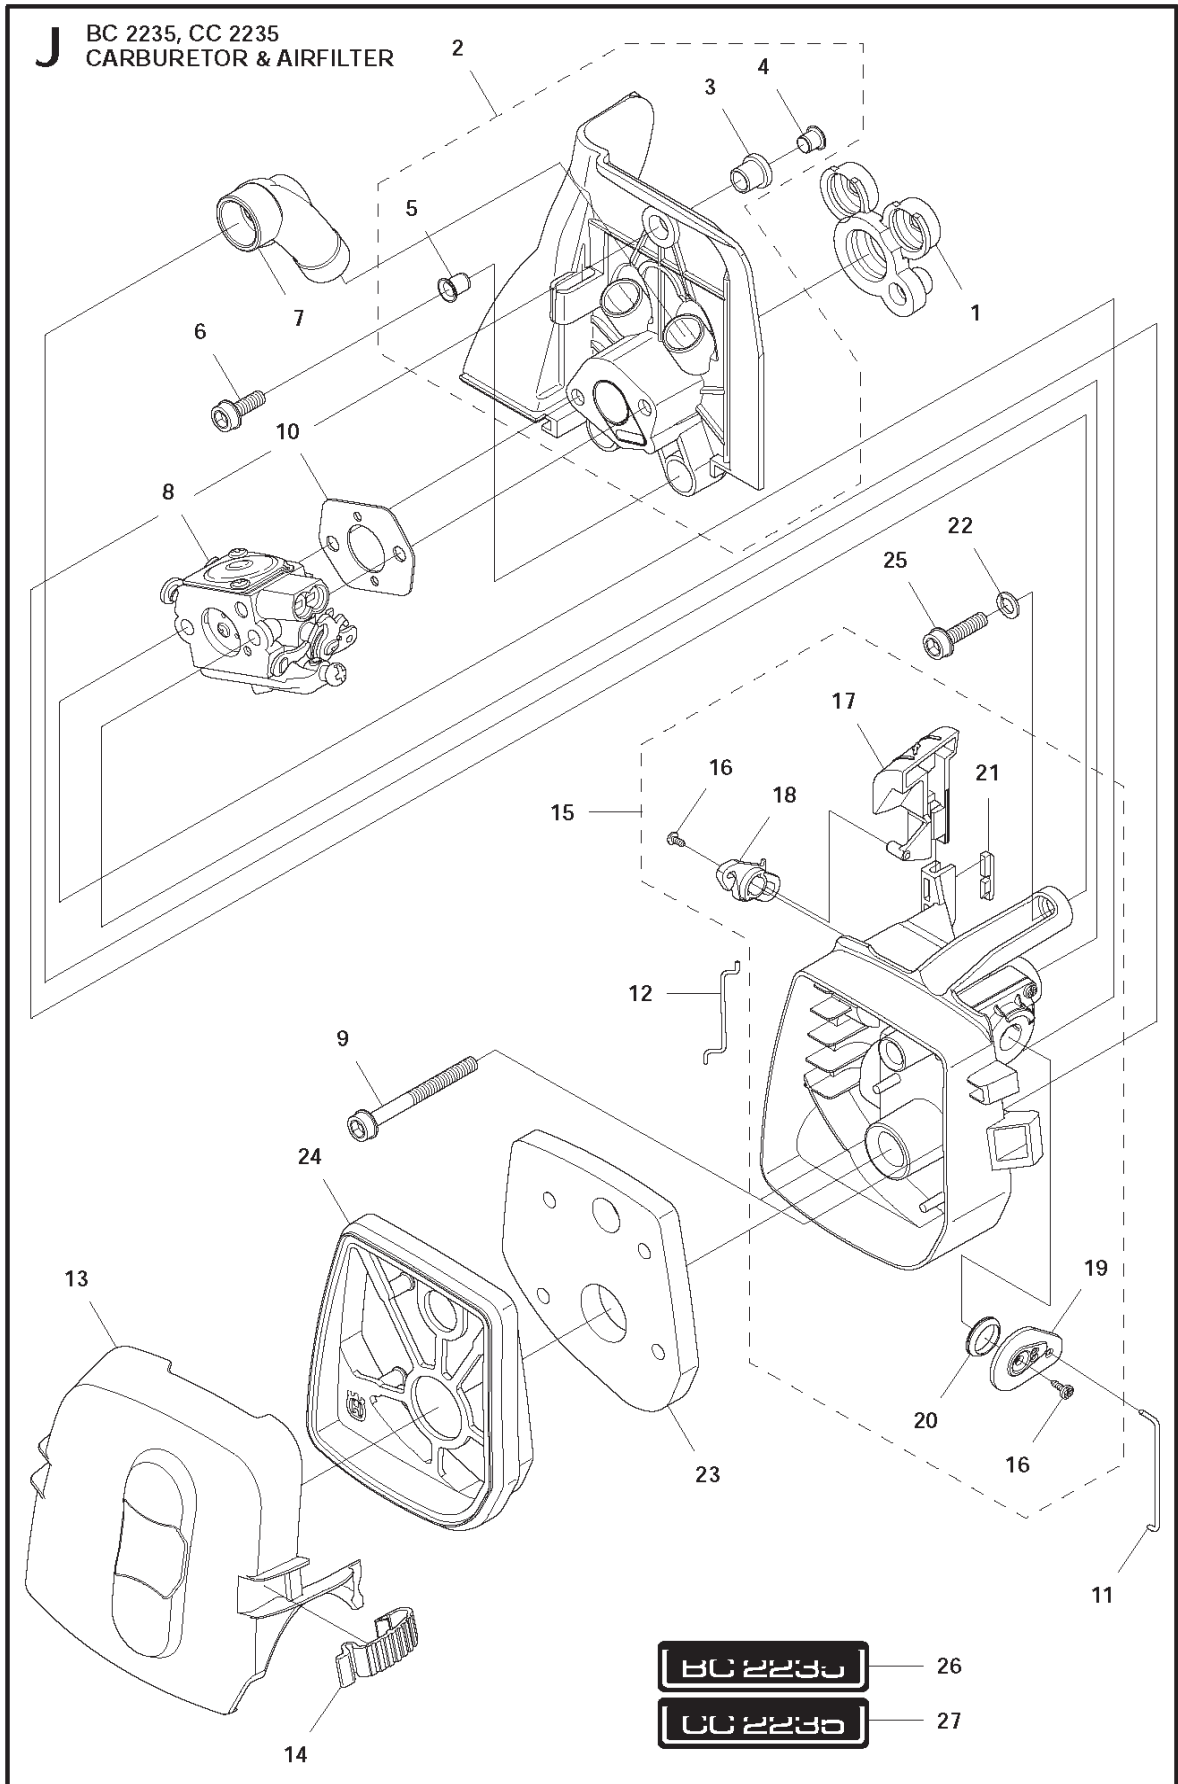

J BC 2235, CC 2235
CARBURETOR & AIRFILTER

REF.	ART. NR	ARTIKELBESKRIVNING	ANMÄRKNING	KIT
1	537334301	INSUGSRÖR		1
2	537371202	MELLANVÄGG		1
3	537371101	HYLSA		1
4	544019101	TUBULAR RIVET		1
5	537373803	TUBULAR RIVET		2
6	503200316	SKRUV IHSCFM		2
7	537341301	LUFTKANAL		1
8	575729001	FÖRGASARE	Zama C1Q-EL45	1
9	503217550	SKRUV IHSCFT		2
10	503497101	PACKNING		1
11	537349001	HÄVARM		1
12	544372701	LÄNKARM		1
13	544126501	FILTERLOCK		1
14	537387201	SNÄPPE		2
15	537314101	FILTERHÅLLARE		1
16	503212906	SCREW CCRPANT		2
17	537337101	CHOKEREGGLAGE		1
18	537355801	HÄVARM		1
19	544014601	HÄVARM		1
20	544014701	BÄLG		1
21	544025801	SVÄRD		1
22	503231006	BRICKA		1
23	537337201	FILTER		1
24	537314201	RAM		1
25	503200320	SKRUV IHSCFM		1
26	544209807	DEKAL	BC 2235	1
27	544209806	DEKAL	CC 2235	1