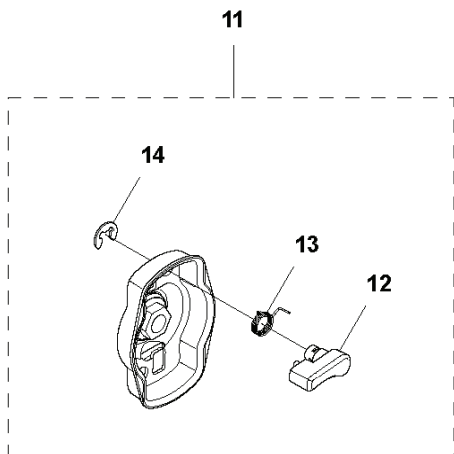

K1 BC 2235, CC 2235
STARTER

REF.	ART. NR	ARTIKELBESKRIVNING	ANMÄRKNING	KIT
1	544128402	STARTAPPARATHUS		1
2	544126402	STARTAPPARATHUS	Spare part adapted for captive screw	1
3	537325003	LINHJUL		1
4	503859901	RETURFJÄDER		1
5	503217920	SKRUV IH SCT		1
6	535072301	BRICKA		1
7	503997701	STARHANDTAG		1
8	505305125	STARTSNÖRE		1
9	573994305	SKRUV IH SCFMO	Captive screw	3
10	537182801	DEKAL		1
11	503873305	STARHAKE		1
12	503873502	STARHAKE		2
13	503873601	FJÄDER		2
14	735310820	SPÄRRYTTARE		2