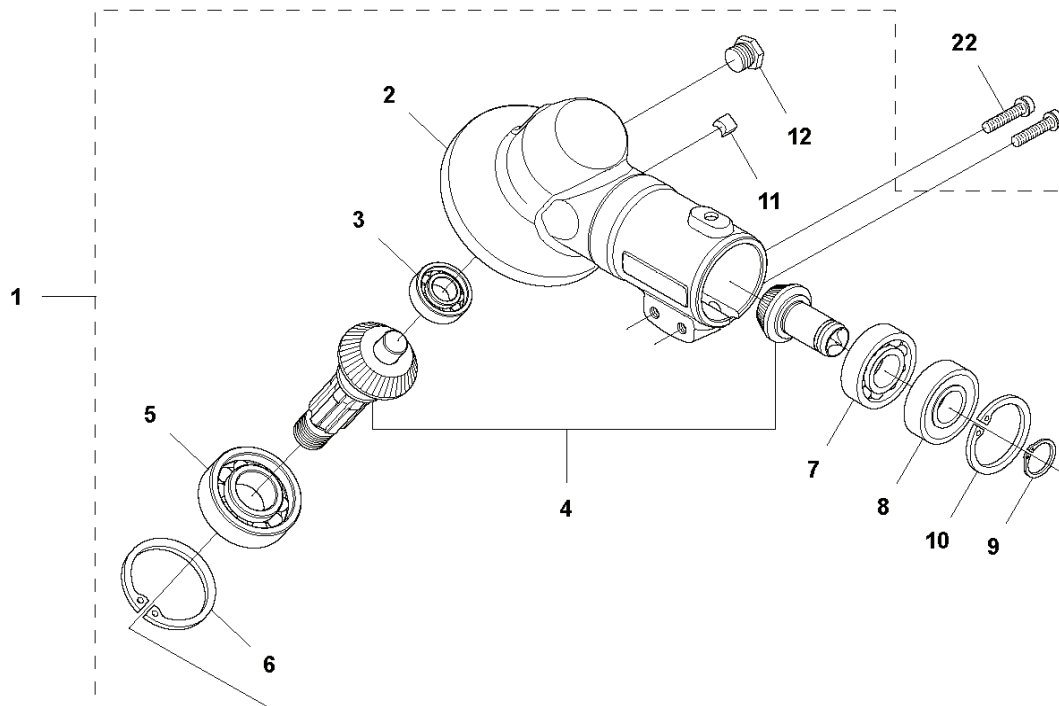

RESERVDELSKATALOG

: JONSERED CC 2235

Reservdelslista

RESERVDELSLISTA

A BC 2235, CC 2235
BEVEL GEAR

REF.	ART. NR	ARTIKELBESKRIVNING	ANMÄRKNING	KIT
1	544216401	VÄXEL		1
2	537295902	VÄXELHUS		1
3	738219900	KULLAGER		1
4	505133301	SPARE PARTS KIT		1
5	503252801	KULLAGER		1
6	735313110	SPÄRRING		1
7	738210110	KULLAGER		1
8	738210112	KULLAGER		1
9	735311400	SPÄRRING		1
10	735312810	SPÄRRING		1
11	537147401	MAGNET		1
12	503201501	SCREW		1
13	574306801	ÖVERFALL		1
14	544087601	ÖVERFALL		1
15	537189501	SCREW		1
16	732211601	LOCK NUT		1
17	503200210	SKRUV IHSCFM		1
18	574039501	LOCK NUT		1
19	537351402	MEDBRINGARE		1
20	537343501	STÖDFLÄNS		1
21	502291101	MUTTER KLINGA		1
22	503200325	SKRUV IHSCFM		2

D BC 2235, CC 2235
THROTTLE CONTROLS

REF.	ART. NR	ARTIKELBESKRIVNING	ANMÄRKNING	KIT
1	537424508	HANDTAGSSYSTEM		1
2	537160204	HANDTAGSHALVA		1
3	537160303	HANDTAGSHALVA		1
4	503221013	MUTTER (HEXAGON)		1
5	537359602	KABLAGE KPL		1
6	537377801	GASVAJER KPL		1
7	503216618	SKRUV IH SCT		1
8	503878507	KORTSLUTNINGSKABEL		1
9	537419001	BRYTARE		1
10	506497702	GASREGLAGE		1
11	537174201	FJÄDER		1
12	537160701	GASSPÄRR		1
13	537174301	FJÄDER		1
14	503216618	SKRUV IH SCT		2
15	503200735	SKRUV IHSCFM		1
16	537360001	STYRE	CC2235	1
16	502199503	STYRE	BC2235	1
17	537172806	HANDTAG		1
18	537172903	FÄSTE		1
19	731231401	MUTTER (HEXAGON)		1
20	503200245	SKRUV IHSCFM		1
21	544020901	KLÄMMA		1
22	502211201	KLAMMER		1

S VECTOR 2-55, 2-35
HARNESSES

1

5

REF.	ART. NR	ARTIKELBESKRIVNING	ANMÄRKNING	KIT
1	537275803	HARNESS	US	1
1	537275801	SELE		1
2	537276901	FRONT PIECE		1
3	537277001	FRONT PIECE		1
4	537275902	HÖFTPUTA		1
5	502022801	KROK		1
6	502022902	KROK		1
7	502023002	LÅS		1
8	586341001	FJÄDER		1
9	735310920	SPÄRRYTARE		1
10	503996101	BAND		1
11	537113501	HÅLLARE		1
12	503996103	BAND		1