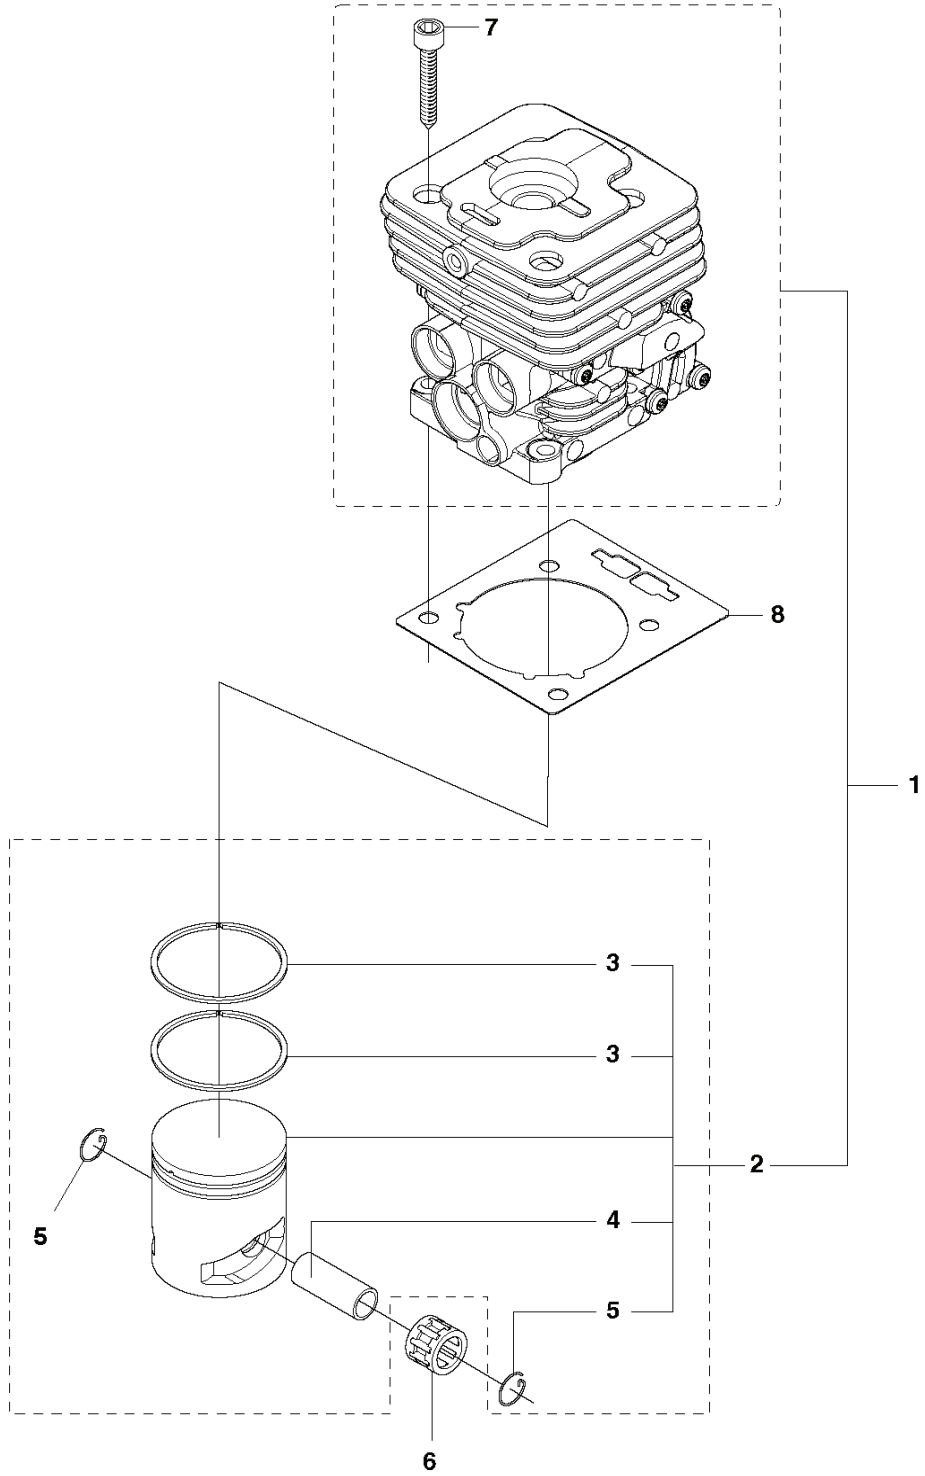

M BC 2235, CC 2235
CYLINDER & PISTON

REF.	ART. NR	ARTIKELBESKRIVNING	ANMÄRKNING	KIT
1	544400601	CYLINDER KPL		1
2	585998302	KOLV KPL		1
3	503289054	KOLVRING		2
4	503289119	KOLVBULT		1
5	737441000	LÅSRING		2
6	503414101	NÄLLAGER		1
7	725533355	SKRUV IHSCM		4
8	537333002	PACKNING		1