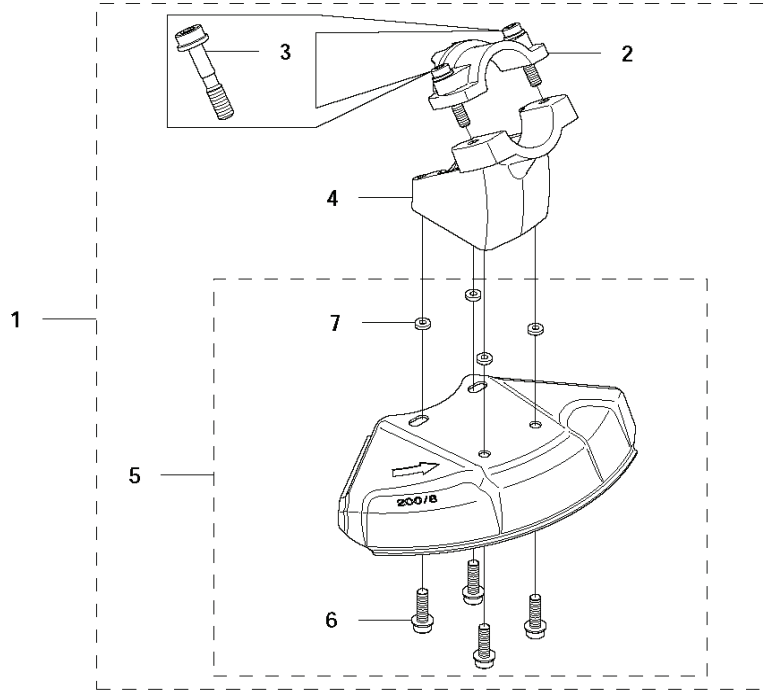

R1 BC 2235, CC 2235
ACCESSORIES

REF.	ART. NR	ARTIKELBESKRIVNING	ANMÄRKNING	KIT
1	501320402	SAW BLADE GUARD		1
2	574530601	ÖVERFALL	Spare part with Captive Screw	1
3	573994304	SKRUV IHSCFMO	Captive Screw	2
4	501320801	ADAPTER		1
5	574532601	KLINGSKYDD		1
6	503200216	SKRUV IHSCFM		4
7	574039501	LOCK NUT		4
8	537331602	KOMBINATIONSSKYDD		1
9	537396303	SPRUTSKYDD		1
10	503798801	KNIV		1
11	503210716	SKRUV IHSC T		1
12	537387201	SNÄPPE		4
13	537349404	TRIMSKYDD		1
14	503216825	SKRUV IHSCFT		1
15	503798801	KNIV		1
16	544124501	HÅLLARE		1