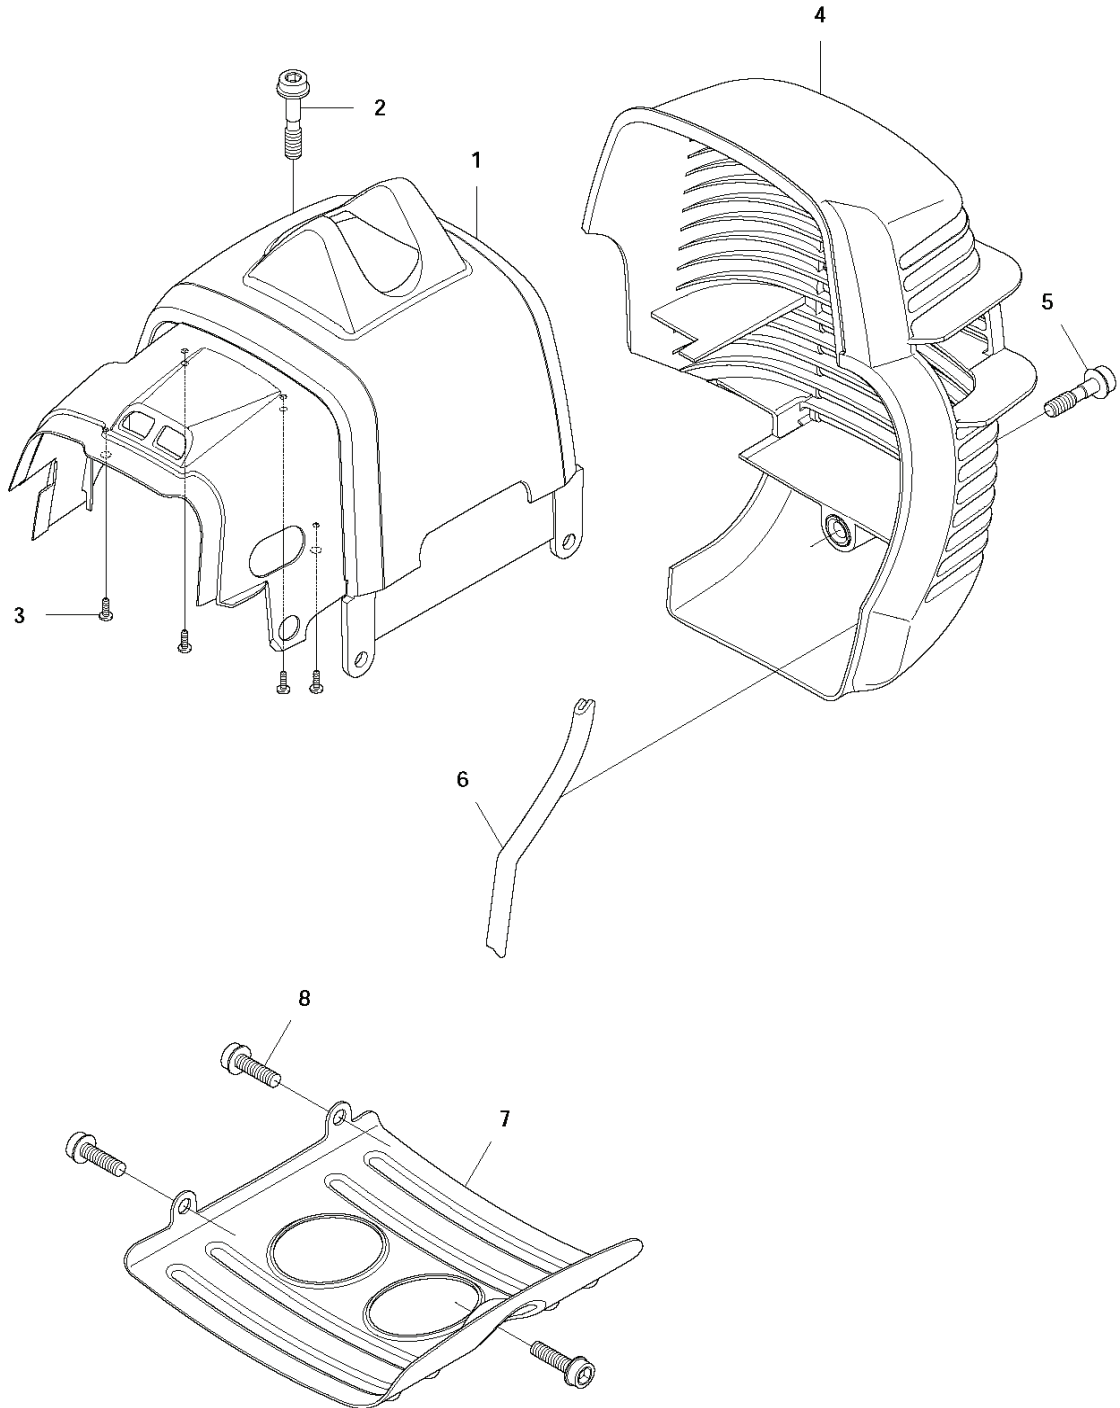

G BC 2235, CC 2235
CYLINDER COVER

REF.	ART. NR	ARTIKELBESKRIVNING	ANMÄRKNING	KIT
1	544142002	CYLINDERKÅPA	Spare part with Captive Screw	1
2	573994304	SKRUV IHSCFMO	Captive Screw	1
3	503212910	SCREW CCRPANT		4
4	544144602	VÄRMESKYDD	Spare part with Captive Screw	1
5	537425102	VÄRMESKYDD	Captive Screw	1
6	544029801	SVÄRD		1
7	537357201	SKYDDSPLÅT		1
8	503217516	SKRUV IHSCFT		3