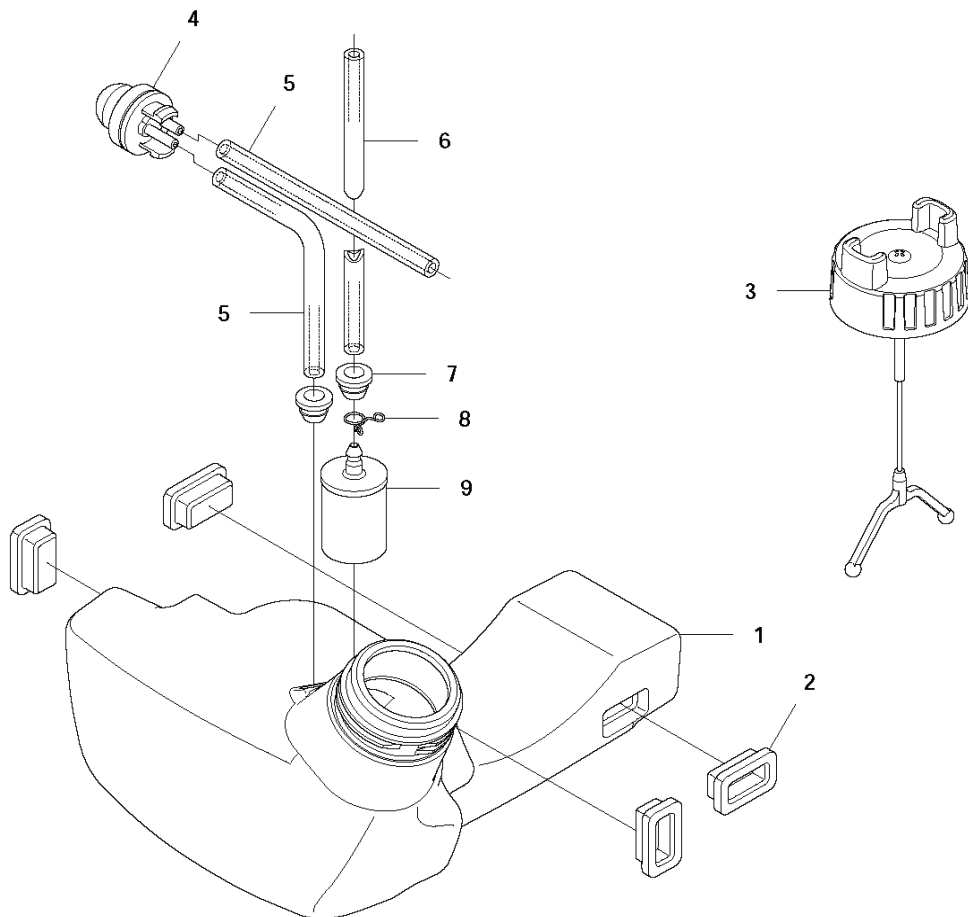

E BC 2235, CC 2235
FUEL TANK

REF.	ART. NR	ARTIKELBESKRIVNING	ANMÄRKNING	KIT
1	544328801	TANK KPL		1
2	503911001	UPPHÄNGNING		4
3	544889703	TANKLOCK		1
3	544889701	TANKLOCK		1
4	503936601	PURGE		1
5	537042412	BRÄNSLESLANG		2
6	537052301	BRÄNSLESLANG		1
7	503735801	BUSHING		2
8	537184901	O-RING		1
9	503443201	BRÄNSLEFILTER		1