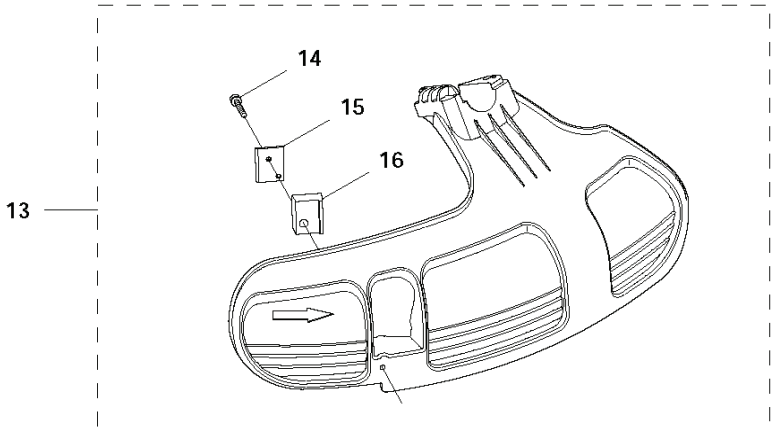

R1 BC 2235, CC 2235
ACCESSORIES

REF.	ART. NR	ARTIKELBESKRIVNING	ANMÄRKNING	KIT
1	501320402	SAW BLADE GUARD		1
2	574530601	ÖVERFALL	Spare part with Captive Screw	1
3	573994304	SKRUV IHSCFMO	Captive Screw	2
4	501320801	ADAPTER		1
5	574532601	KLINGSKYDD		1
6	503200216	SKRUV IHSCFM		4
7	574039501	LOCK NUT		4
8	537331602	KOMBINATIONSSKYDD		1
9	537396303	SPRUTSKYDD		1
10	503798801	KNIV		1
11	503210716	SKRUV IHSC T		1
12	537387201	SNÄPPE		4
13	537349404	TRIMSKYDD		1
14	503216825	SKRUV IHSCFT		1
15	503798801	KNIV		1
16	544124501	HÅLLARE		1