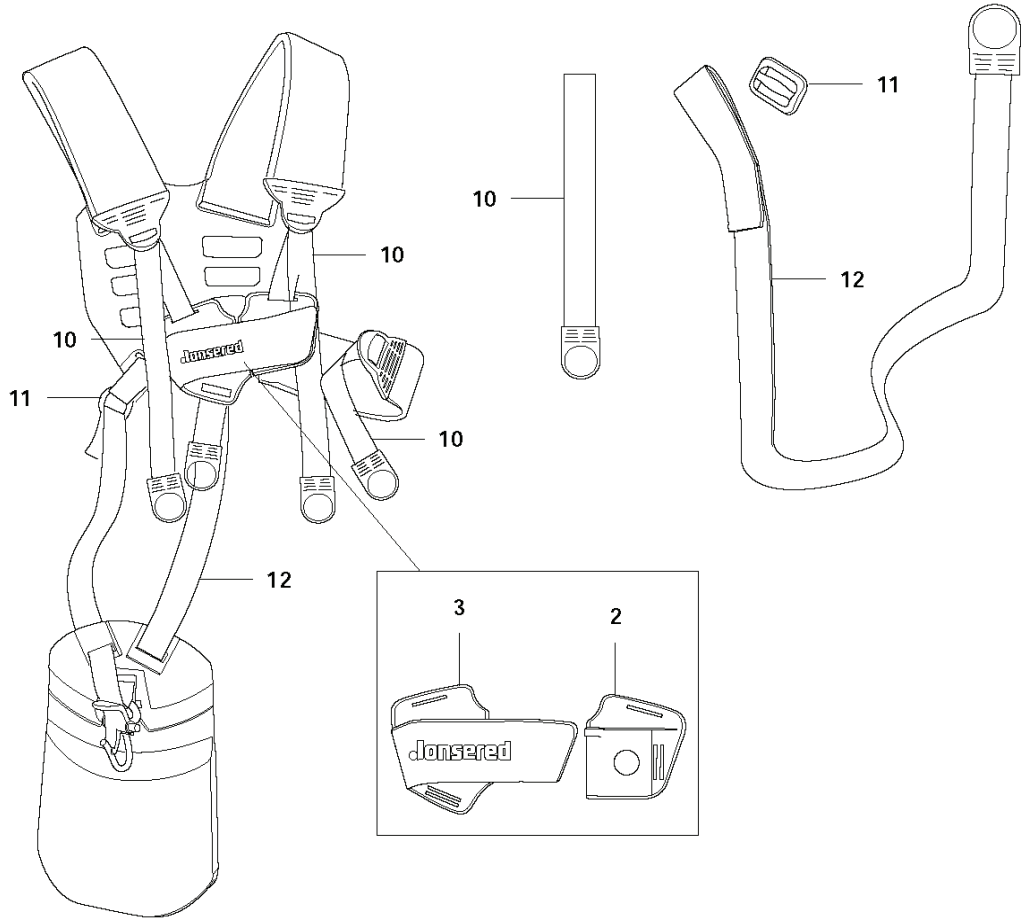

R1 BC 2235, CC 2235
ACCESSORIES

REF.	ART. NR	ARTIKELBESKRIVNING	ANMÄRKNING	KIT
1	501320402	SAW BLADE GUARD		1
2	574530601	ÖVERFALL	Spare part with Captive Screw	1
3	573994304	SKRUV IHSCFMO	Captive Screw	2
4	501320801	ADAPTER		1
5	574532601	KLINGSKYDD		1
6	503200216	SKRUV IHSCFM		4
7	574039501	LOCK NUT		4
8	537331602	KOMBINATIONSSKYDD		1
9	537396303	SPRUTSKYDD		1
10	503798801	KNIV		1
11	503210716	SKRUV IHSC T		1
12	537387201	SNÄPPE		4
13	537349404	TRIMSKYDD		1
14	503216825	SKRUV IHSCFT		1
15	503798801	KNIV		1
16	544124501	HÅLLARE		1

S VECTOR 2-55, 2-35
HARNESSES

1

5

REF.	ART. NR	ARTIKELBESKRIVNING	ANMÄRKNING	KIT
1	537275803	HARNESS	US	1
1	537275801	SELE		1
2	537276901	FRONT PIECE		1
3	537277001	FRONT PIECE		1
4	537275902	HÖFTPUTA		1
5	502022801	KROK		1
6	502022902	KROK		1
7	502023002	LÅS		1
8	586341001	FJÄDER		1
9	735310920	SPÄRRYTARE		1
10	503996101	BAND		1
11	537113501	HÅLLARE		1
12	503996103	BAND		1