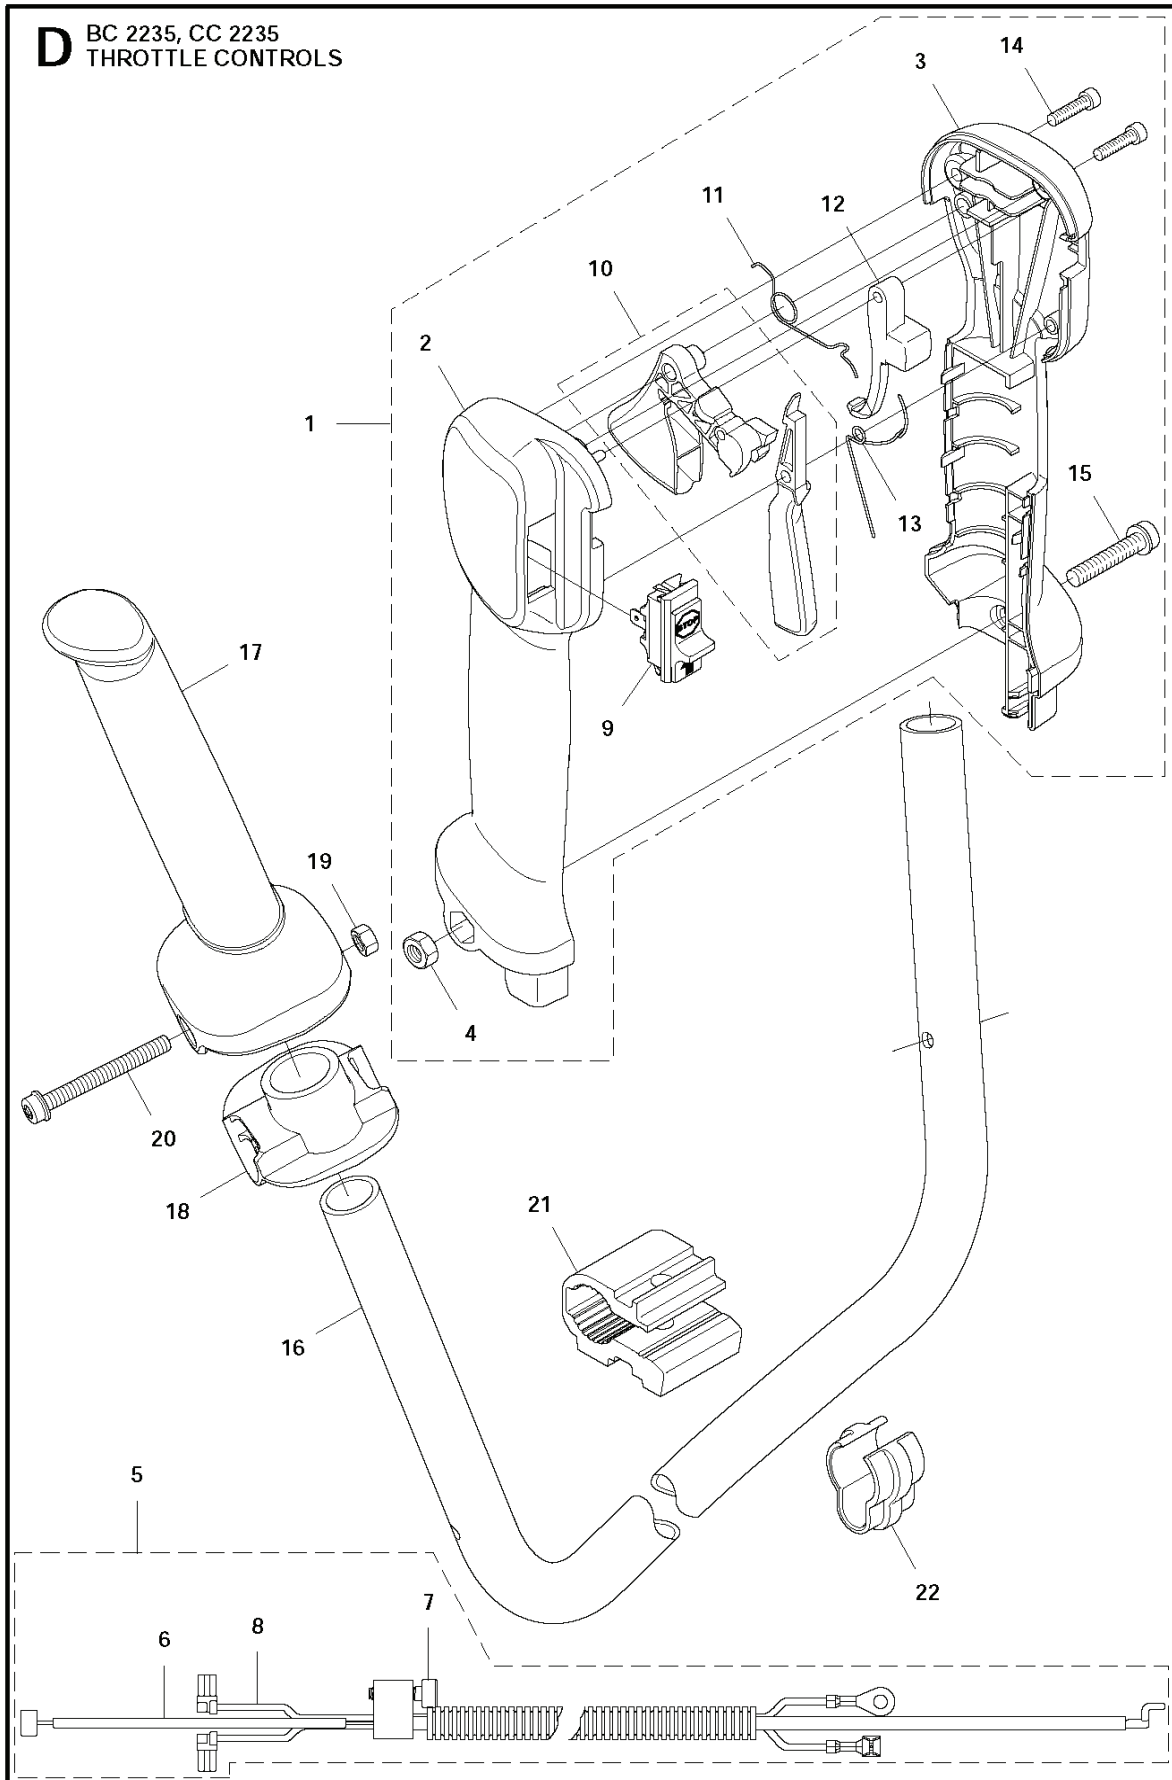

D BC 2235, CC 2235
THROTTLE CONTROLS

REF.	ART. NR	ARTIKELBESKRIVNING	ANMÄRKNING	KIT
1	537424508	HANDTAGSSYSTEM		1
2	537160204	HANDTAGSHALVA		1
3	537160303	HANDTAGSHALVA		1
4	503221013	MUTTER (HEXAGON)		1
5	537359602	KABLAGE KPL		1
6	537377801	GASVAJER KPL		1
7	503216618	SKRUV IH SCT		1
8	503878507	KORTSLUTNINGSKABEL		1
9	537419001	BRYTARE		1
10	506497702	GASREGLAGE		1
11	537174201	FJÄDER		1
12	537160701	GASSPÄRR		1
13	537174301	FJÄDER		1
14	503216618	SKRUV IH SCT		2
15	503200735	SKRUV IHSCFM		1
16	537360001	STYRE	CC2235	1
16	502199503	STYRE	BC2235	1
17	537172806	HANDTAG		1
18	537172903	FÄSTE		1
19	731231401	MUTTER (HEXAGON)		1
20	503200245	SKRUV IHSCFM		1
21	544020901	KLÄMMA		1
22	502211201	KLAMMER		1