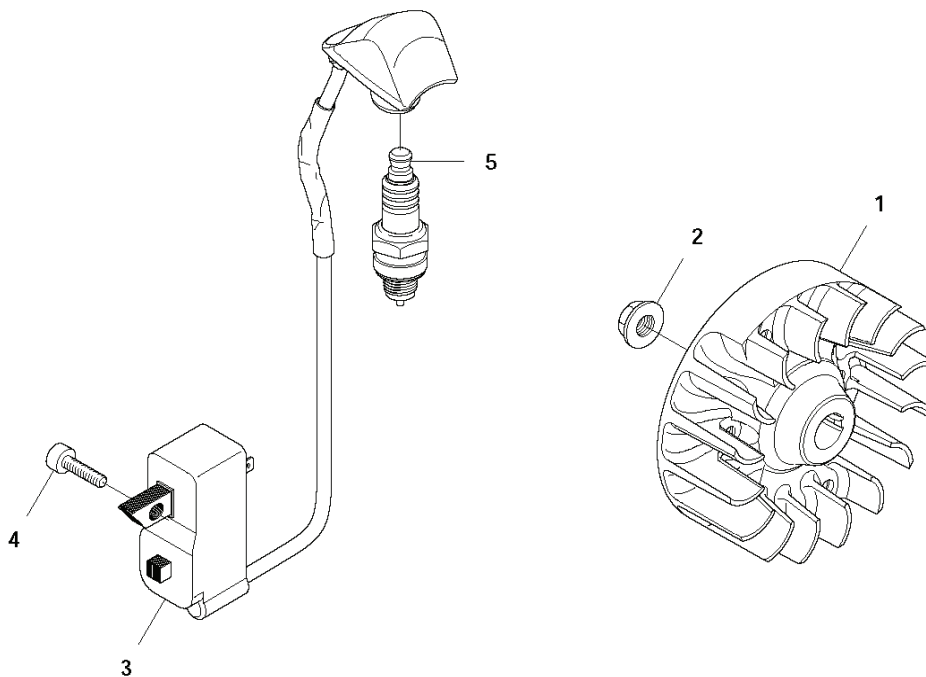

L BC 2235, CC 2235
IGNITION SYSTEM

REF.	ART. NR	ARTIKELBESKRIVNING	ANMÄRKNING	KIT
1	537249601	SVÄNGHJUL		1
2	731711651	HEXAGON NUT FLANGE		1
3	544127001	TÄNDMODUL		1
4	503216618	SKRUV IHST		2
5	503235109	TÄNDSTIFT		1